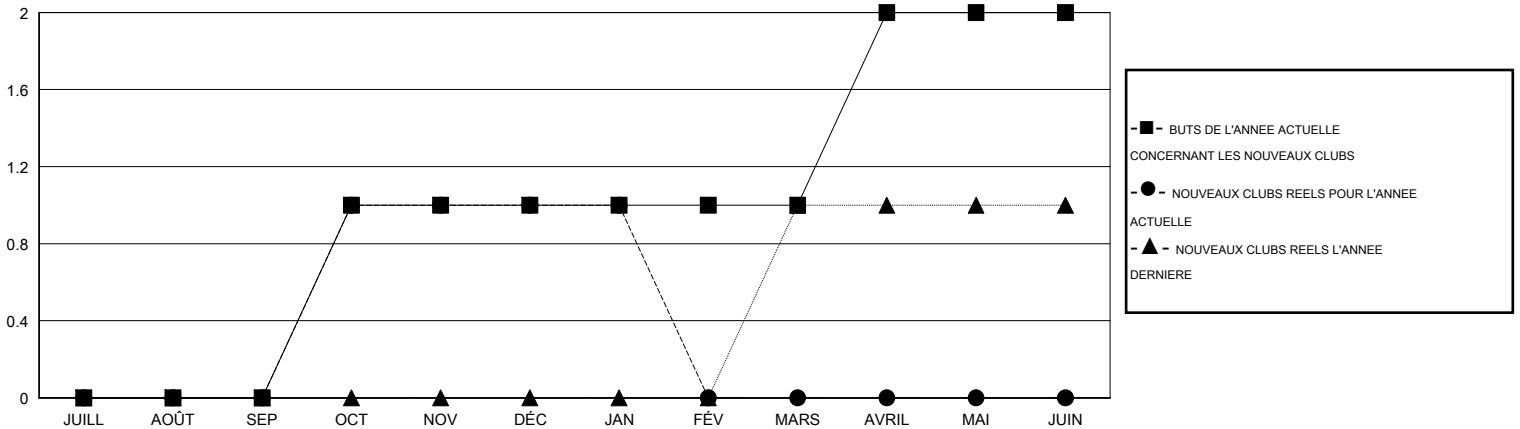

MONTHLY MEMBERSHIP PROGRESS REPORT

District 103NIE

Results as of: 1/31/2017

GMT: Jean-Jacques STOFFEL-MUNCK

LIEU FRANCE

RC EME

Clubs				Membres			
RESULTATS POUR 2016-2017				RESULTATS POUR 2016-2017			
TRIMESTRE	BUT CONCERNANT LES NOUVEAUX CLUBS	NOUVEAUX CLUBS	CLUBS ANNULÉS	TRIMESTRE	OBJECTIF DE CROISSANCE NETTE DES NOUVEAUX MEMBRES (excluant les membres réintégrés ou transférés)	TOTAL DE LA CROISSANCE DES NOUVEAUX MEMBRES (excluant les membres réintégrés ou transférés)	TOTAL DES MEMBRES RADIES (y compris les transferts)
JUILL/AOÛT/SEP	0	0	0	JUILL/AOÛT/SEP	-3	14	26
OCT/NOV/DÉC	1	1	0	OCT/NOV/DÉC	3	45	49
JAN/FÉV/MARS	0	0	0	JAN/FÉV/MARS	3	14	12
AVRIL/MAI/JUIN	1	0	0	AVRIL/MAI/JUIN	3	0	0

BUTS ET NOUVEAUX CLUBS REELS - CUMULATIF