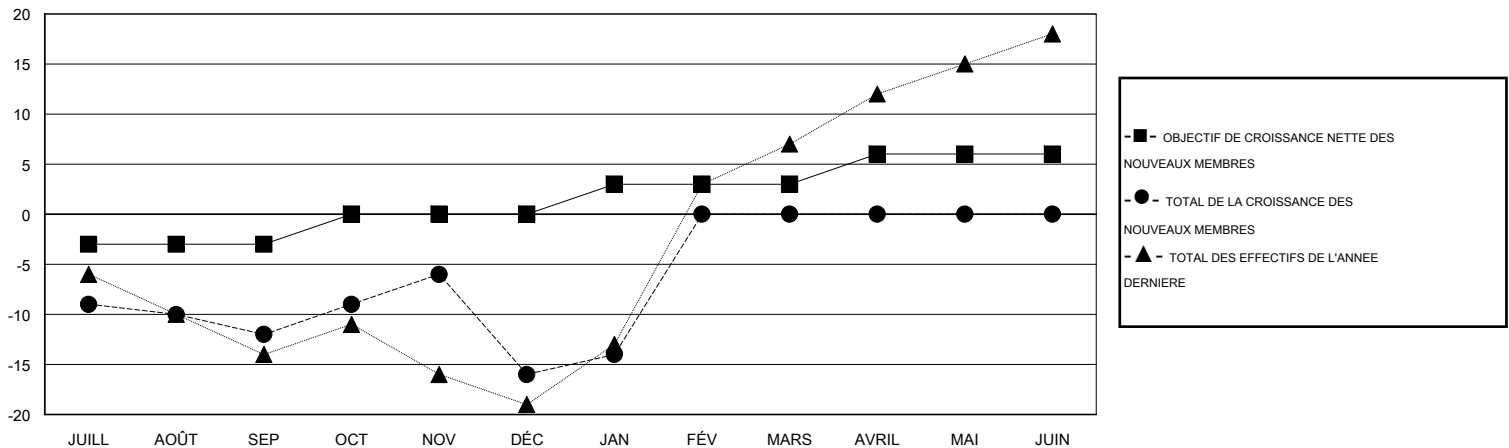

BUTS ET MEMBRES REELS - CUMULATIF

CLUBS RADIES: 0	32 CLUBS OF 70 ONT AJOUTE 1 OU PLUSIEURS NOUVEAUX MEMBRES	DISTRIBUTION PAR SEXE
		HOMME 1,284 (78.39%)
		FEMME 354 (21.61%)
MEMBRES RADIES	CLIQUEZ ICI POUR LES INFORMATIONS CUMULATIVES SUR LES EFFECTIFS	NOMBRE TOTAL DE MEMBRES 56
DECEDE 12		D'UNITÉS FAMILIALES
CLUB ANNULE 0		MEMBRES DE FAMILLE QUI RÈGENT 28
AUTRE 75		LA MOITIÉ DES COTISATIONS
TOTAL 87